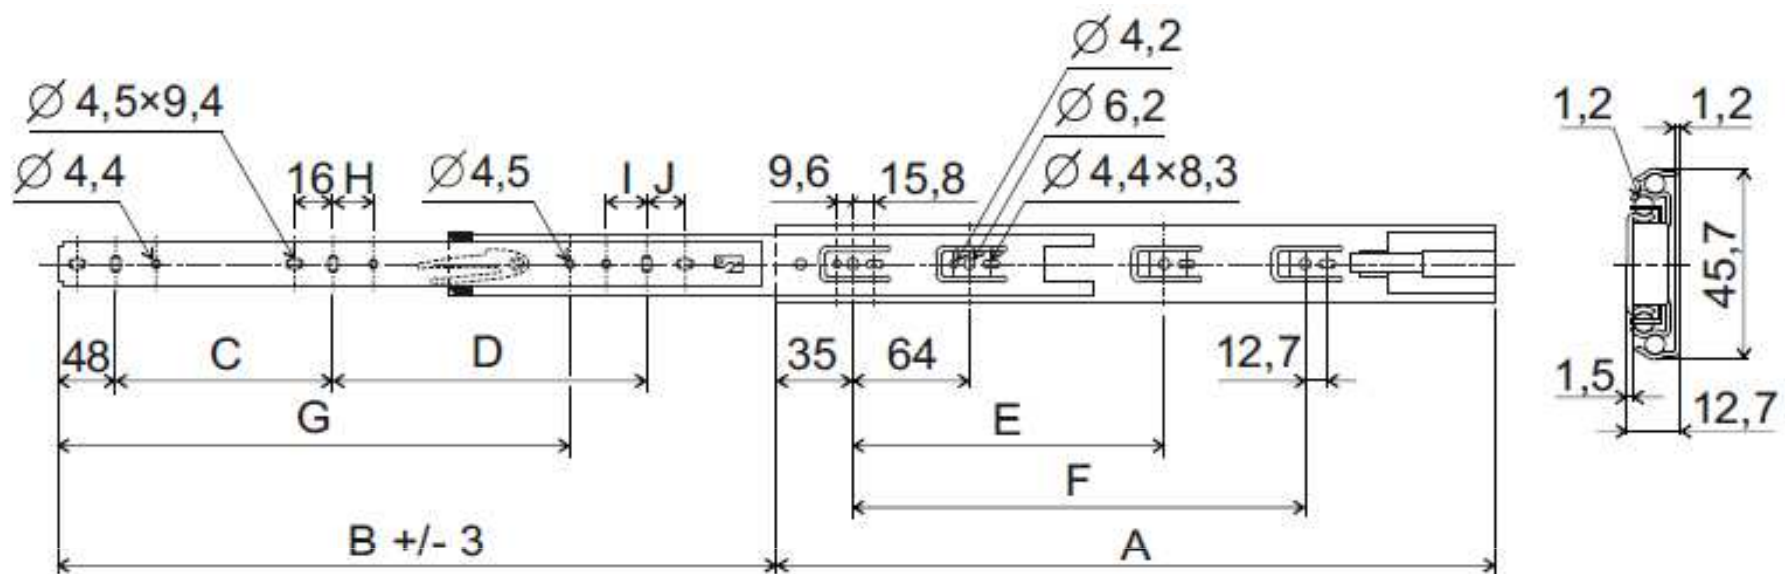

Ložiskový plnovýsuv s tlmením

- ✓ bočná montáž
 - ✓ maximálne zaťaženie 45kg
 - ✓ ocelový plnovýsuv
 - ✓ výsuv je možné rozdeliť pomocou poistky
 - ✓ **Zaistovací prvok je z ABS materiálu!**
- Tým je predĺžená životnosť.**

Parametre :

Výška : 45,7mm

Šírka : 12,7mm

Dĺžka : 300 – 550mm

Materiál : ocel

Farba : strieborná

	A	B	C	D	E	F	G	H	I	J
300 mm	355	350	128	-	128	-	-	-	-	-
350 mm	405	400	160	-	160	-	-	16	-	-
400 mm	450	450	160	-	224	-	336	16	-	-
450 mm	500	500	192	128	256	-	-	16	16	16
500 mm	550	550	224	160	224	320	-	16	16	-
550 mm	600	600	256	160	224	352	-	16	16	16