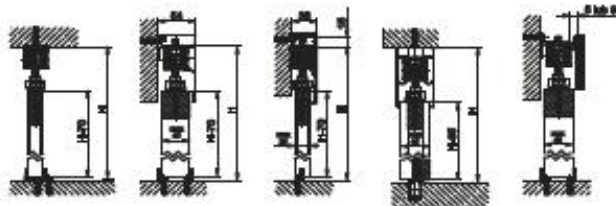

Rôzne varianty montáže pre rôzne hrúbky a polohy dverí
Various mounting options for different thickness and position of doors
Különböző rögzítési lehetőségek különböző vastagságú és pozíciójú ajtókhöz
Rôzne varianty montáže pre rôzne hrúbky a polohy dverí

Spôsob montáže kolajnice:
1 - bez použitia krycej lišty
2 - s použitím krycej lišty
The way of mounting guiding rail:
1 - without covering profile
2 - with covering profile
Szerelési útmutató a sínhez:
1 - takaróprofil nélküli használat esetén
2 - takaróprofil használatával
Spôsob montázu prowadnicy do sufitu:
1 - bezpośrednio do sufitu
2 - poprzez tulejęk dystansową w przypadku montażu maskownicy aluminiowej