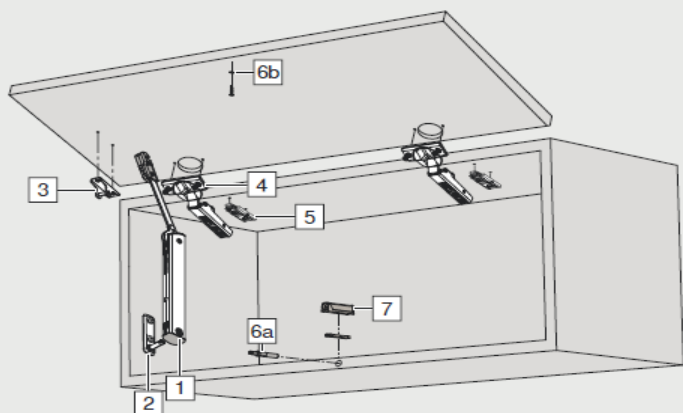

AVENTOS HK-XS

Menšie kovanie, väčší komfort

- Výborne vhodný pre hornú skrinku i vysokú skrinku
- Výška korpusu od 240 mm do 600 mm
- Svetlá hĺbka najmenej 125 mm
- Zatvára sa jemne a ticho vďaka kombinácii so závesmi CLIP top BLUMOTION
- Možnosť kombinácie s TIP-ON na otváranie čiel bez úchytiak
- Vyvážený komfort pohybu vďaka malým ovládacím silám, spojitému zastaveniu a BLUMOTION
- Jednoduchá montáž takmer bez použitia náradia a pohodlné nastavovanie
- Symetrický zdvíhací mechanizmus – použiteľný jednostranne i obojstranne
- Vysoko kvalitný dizajn