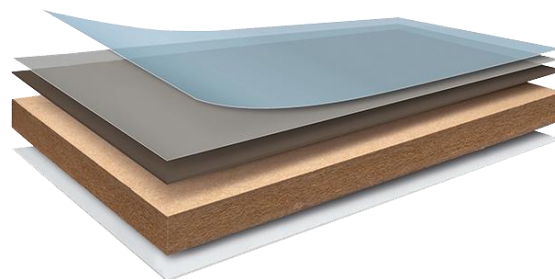

AF50 Blue/Modrý

AF51 Dark blue/Tmavomodrý

AF37 Dark grey/Tmavosivý

AF40 Black/Čierny

Šírka x Dĺžka (mm)	1220 x 2800
Hrúbka (mm)	18
Povrch	ACRYLIC
Panel	MDF
Okrajový pás - hrana	PVC / ABS (1x22)

Cenník nájdete v prílohe.

 **BEZANEX**

TECHNOMATT

NEW GENERATION ACRYLIC PANEL

Vysoký lesk exkluzívny dizajn

HighGlossy Acryl

Rozmery panelov sú:
2800 x 1220 x 18 mm.
Predávame nielen v paneloch, ale
aj narezané na mieru, alebo
navrhnuté podľa požiadaviek
našich zákazníkov. Okrem toho
vám výber uľahčí bohatá paleta
farieb, pre elegantný šik nábytok,
a krásne bývanie.

Vysokolesklé akrylové nábytkové panely sú zrkadlovo hladké a odolné. Majú **High Glossy exkluzívny vysokolesklý povrch**, a sú k dispozícii v obľúbených farbách a dekoroch. Naši zákazníci ich môžu použiť na vytvorenie akéhokoľvek štýlu alebo trendu, či už ide o modernú kuchyňu, spálňu, priemyselný kancelársky priestor alebo luxusnú aulu hotela.