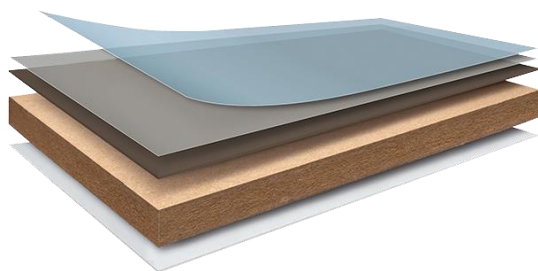

Farebná škála lesklých dekorov

pre elegantný nábytok

Šírka x Dĺžka (mm)	1220 x 2800
Hrúbka (mm)	18
Povrch	ACRYLIC
Panel	MDF
Okrajový pás (mm)	Acrylic single color (1x23) Acrylic double color (1x22)